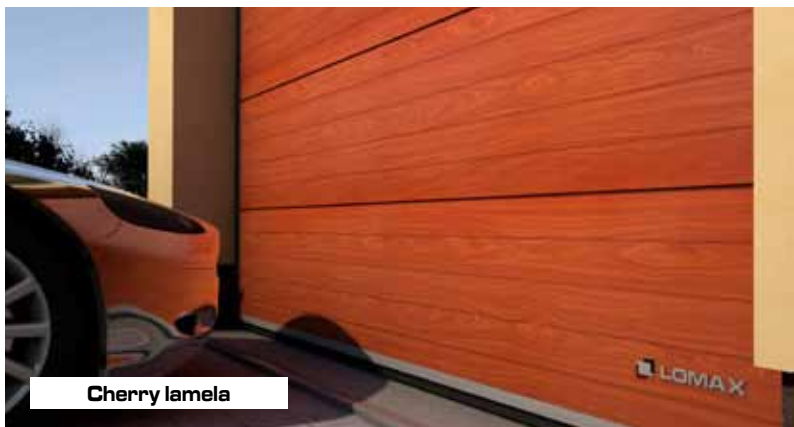

Farebné prevedenie všetkých prelisov Cherry

20
1992-2012

Foto je len ilustračné a môže sa líšiť od skutočnosti.

Cherry kazeta

Cherry lamela

Cherry stredový prelis

Cherry bez prelisu

volajte zadarmo 0800 042 372